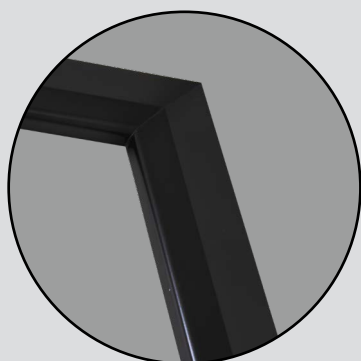

ARREMATES EXCLUSIVOS

Instalados na face
interna do vão

PFS.
PARA
PORTAS

Fascino

Perfil: 6,8 cm

cm	LARG.	ALT.	BRANCO	PRETO
	100	220	1737-168	1737-3095
	120	220	1737-170	1737-3096
	140	220	1737-781	1737-3098